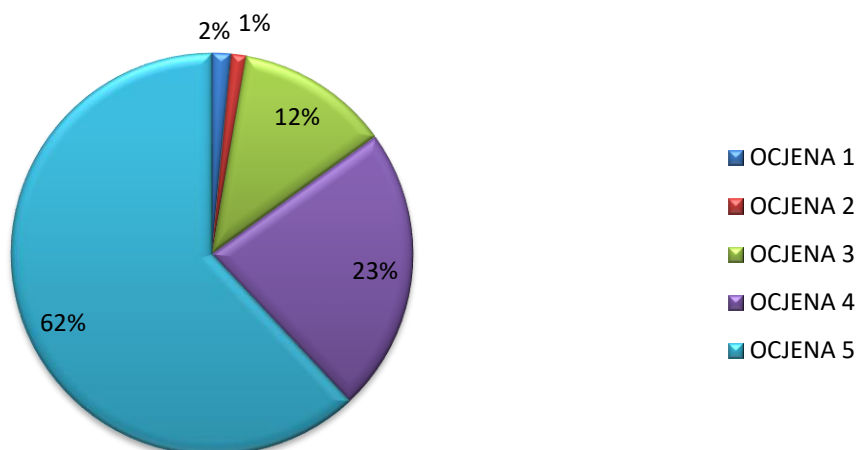

IZVJEŠTAJ ZA 2016. GODINU

Na temelju evaluacija koje su učenici popunjavali nakon svakog odrađenog izleta, mi smo jako zadovoljni rezultatima. Možemo primijetiti da je ocjena koju su učenici dali Zelenim izletima u 85% izleta odličan ili vrlo dobar.

OCJENA UČENIKA