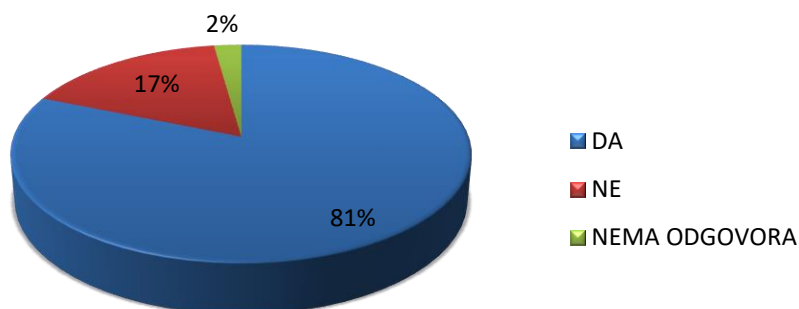

HOĆE LI TE ZNANJA INFORMACIJE I VJEŽBE SA ZELENOG IZLETA POTAKNUTI DA PROMIJENIŠ SVOJE PONAŠANJE KA EKOLOŠKI ODGOVORNOM?