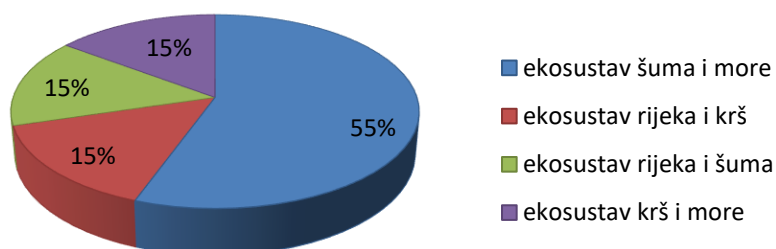

ZELENI IZLETI U 2016.