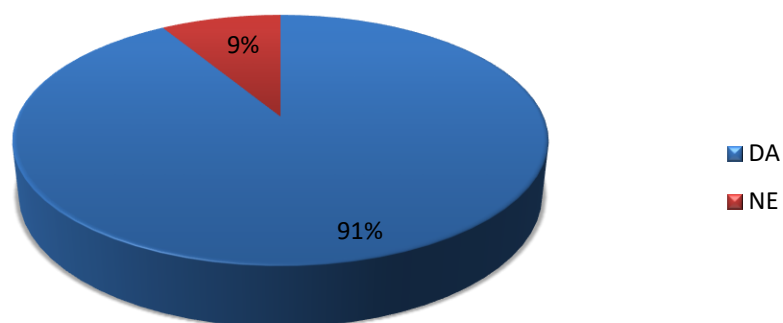

DA LI STE ZADOVOLJNI ORGANIZACIJOM SAMOG IZLETA?