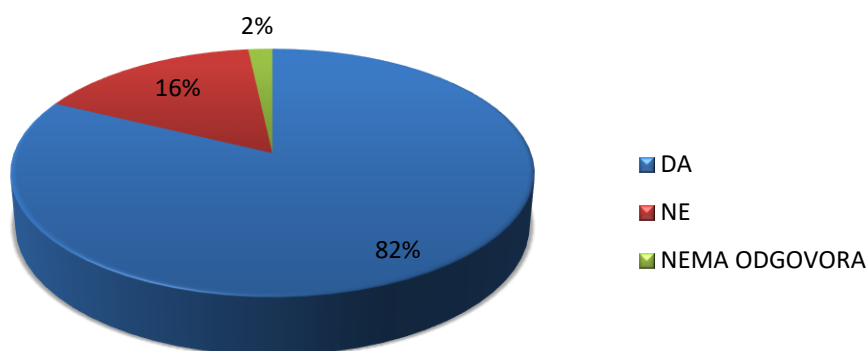

IZVJEŠTAJ ZA 2016. GODINU

Na pitanje hoće li izlet preporučiti svojim prijateljima 82% učenika je odgovorilo da hoće.

HOĆEŠ LI PREPORUČITI OVAJ IZLET SVOJIM PRIJATELJIMA?

Osim učenika, važno nam je i mišljenje nastavnica i nastavnika koji idu s nama na Zelene izlete.