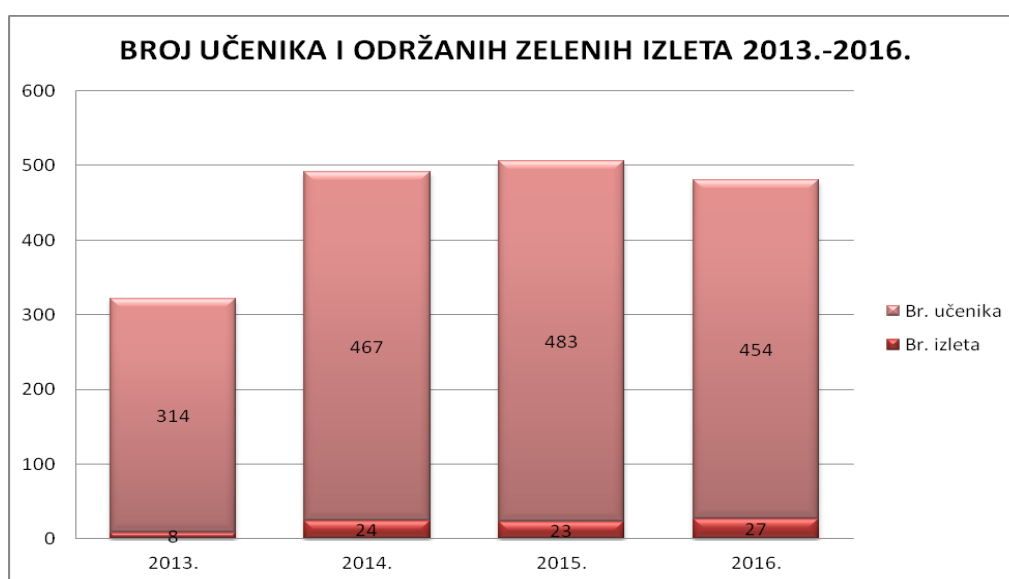

IZVJEŠTAJ ZA 2016. GODINU

Završila je još jedna uspješna sezona Zelenih izleta.

U 2016. godini ukupno je održano 27 izleta, u koje je bilo uključeno 454 učenika i 28 nastavnika/ce, što je, moramo se pohvaliti, naš najbolji rezultat po broju izleta od kada smo započeli s provođenjem istih. Prisjetimo se, Udruga Sunce je počela s provođenjem Zelenih izleta u 2013. godini kada je održano 8 Zelenih izleta.

Hit Zeleni izlet u 2016. godini s 15 odlazaka na lokaciju Park šume Marjan je Zeleni izlet Ekosustav šuma i more, a slijede ga, s 4 odlaska, lokacije: Krka-Knin, Izvor rijeke Žrnovnice te poučna staza Leopolda Mandića (HE Zakučac).