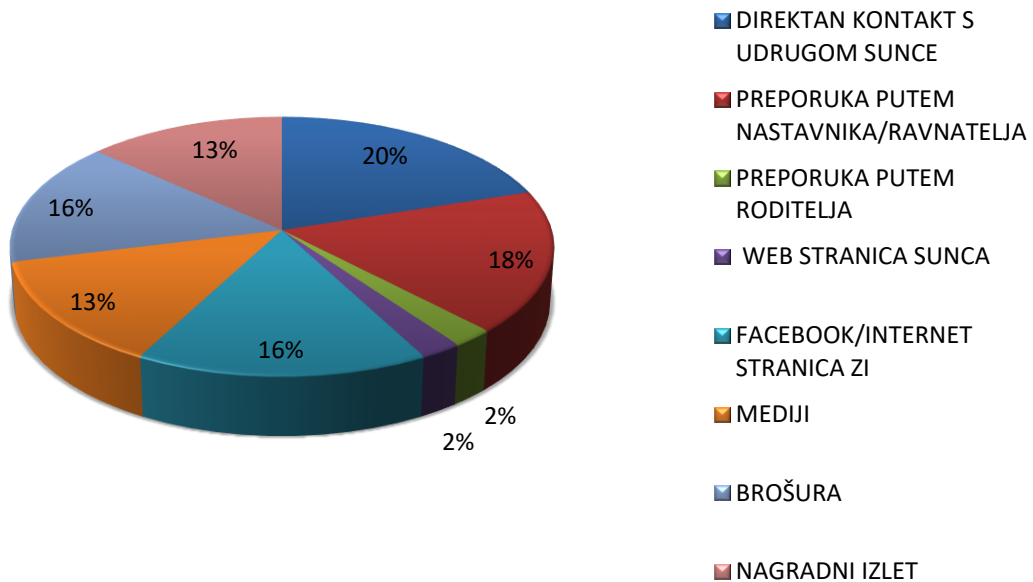

IZVJEŠTAJ ZA 2016. GODINU

KAKO STE SAZNALI ZA ZELENE IZLETE?