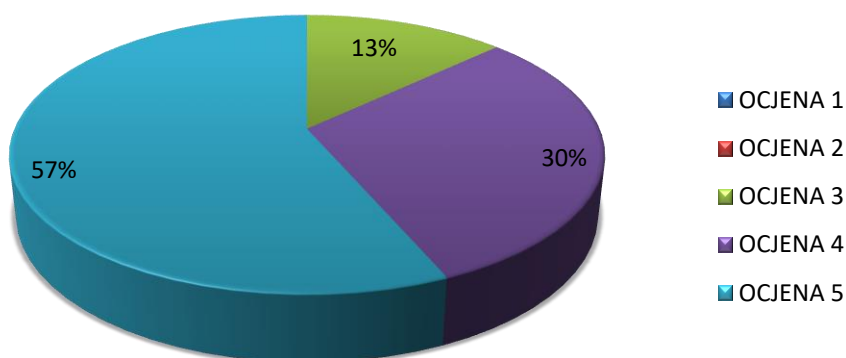

OCJENE NASTAVNIKA

I te ocjene idu u prilog tome da se na Zelene izlete najviše odlučuju ili direktnim kontaktom s Udrugom Sunce ili po preporuci drugih nastavnika i ravnatelja škole, čak i preporukom roditelja. Isto tako svi nastavnici su složni da je organizacija izleta izvrsna i da ovaj izlet doprinosi usmjeravanju ponašanja djece ka ekološki odgovornom.